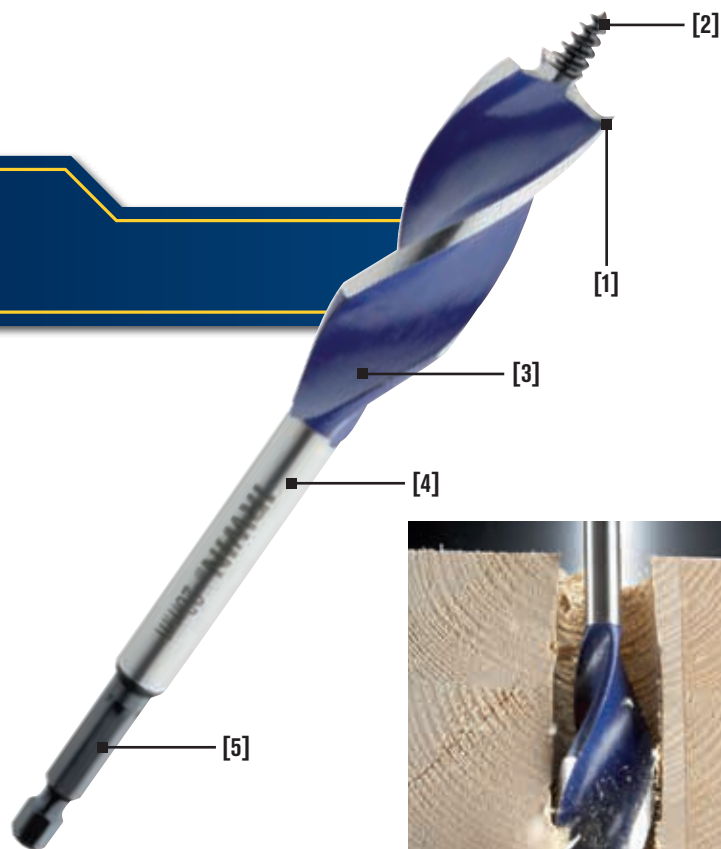

BLUE GROOVE 6X

1. VRTACÍ HROTY

Vytváří čisté otvory s minimálními nerovnostmi.

2. ŠROUBOVITÝ HROT

Pro snadné použití a pronikání materiálem.

3. ZUŽUJÍCÍ SE DRÁŽKA

Vrták se méně zasekává a snáze používá.

Konstrukce se třemi drážkami urychluje odběr vyvrtaného materiálu.

4. TEPELNÉ ZPRACOVÁNÍ PO CELÉ DÉLCE

Prinášší zvýšenou odolnost.

5. KOMPAKTNÍ DÉLKA

Vrták je navržen tak, aby se ve většině situací vešel mezi hřebíčky.

1/4 PALCOVÁ STOPKA PRO RYCHLOU VÝMĚNU

* Až 6x rychlejší než konkurenční výrobky

Šetří životnost baterie

Stopka pro rychlou výměnu

Dřevo