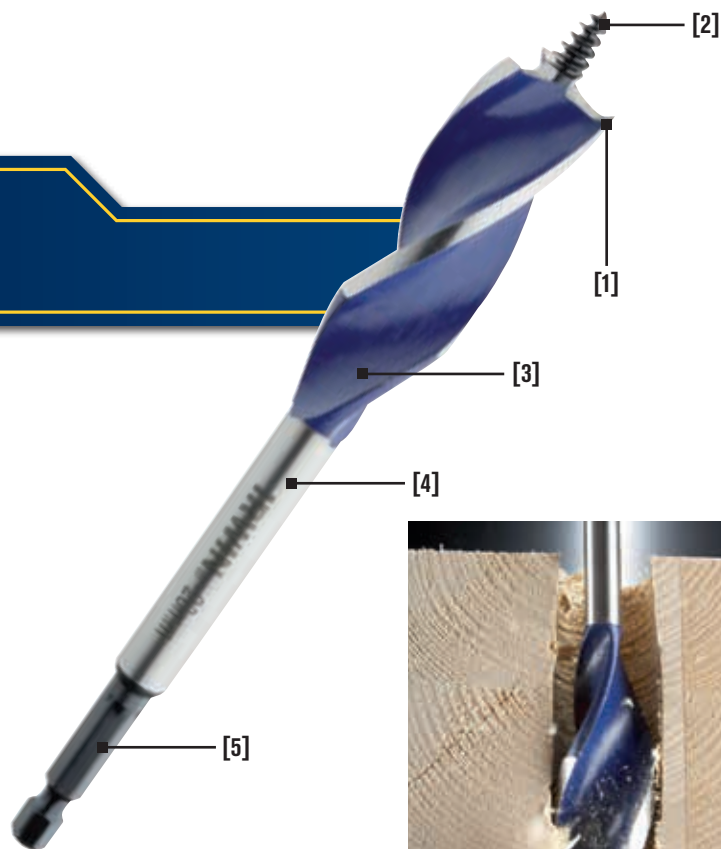

BLUE GROOVE 6X

1. VRTACÍ HROTY

Vytváří čisté otvory s minimálními nerovnostmi.

2. ŠROUBOVITÝ HROT

Pro snadné použití a pronikání materiálem.

3. ZUŽUJÍCÍ SE DRÁŽKA

Vrták se méně zasekává a snáze používá.

Konstrukce se třemi drážkami urychluje odběr vyvrtaného materiálu.

4. TEPELNÉ ZPRACOVÁNÍ PO CELÉ DÉLCE

Prinášá zvýšenou odolnost.

5. KOMPAKTNÍ DÉLKA

Vrták je navržen tak, aby se ve většině situací vešel mezi hřebíky.

1/4 PALCOVÁ STOPKA PRO RYCHLOU VÝMĚNU

* Až 6x rychlejší než konkurenční výrobky

Šetří životnost baterie

Stopka pro rychlou výměnu

Dřevo