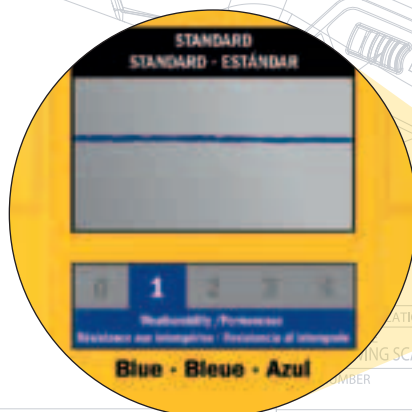

IRWIN®

Modrá značkovácí křída

Produkt:

MODRÁ ZNAČKOVACÍ KŘÍDA

- Vhodné pro vnitřní nebo venkovní použití
- Dává vysokou viditelnost
- Vhodné pro krátkodobé vyznačení; déšť smaže po několika dnech
- Odolnost vůči počasí: 1 týden (při průměru dešťových srážek 100 mm/měsíc)

Použití:

pro vyznačení perfektně rovných linek i na dlouhé vzdálenosti

ZÁTKA S FLIPEM

Zabraňuje vniknutí vlhkosti do dózy. Nehrozí ztráta zátky a následné rozspání křídý.

1

Odolnost vůči počasí/ doba viditelnosti

OVÁLNÝ TVAR DÓZY

Eliminuje skutálení ze střechy nebo z pracovní plochy. Lze dobře zastrčit do kapsy.

K dostání ve třech objemových velikostech.

MODRÁ ZNAČKOVACÍ KŘÍDA			
Kat. číslo	Popis	EAN	Balení
T64801	Modrá křída Standard 113 g	0024721500014	6
T64901	Modrá křída Standard 227 g	0024721500076	6
T65201	Modrá křída Standard 1,1 kg	024721652010	1